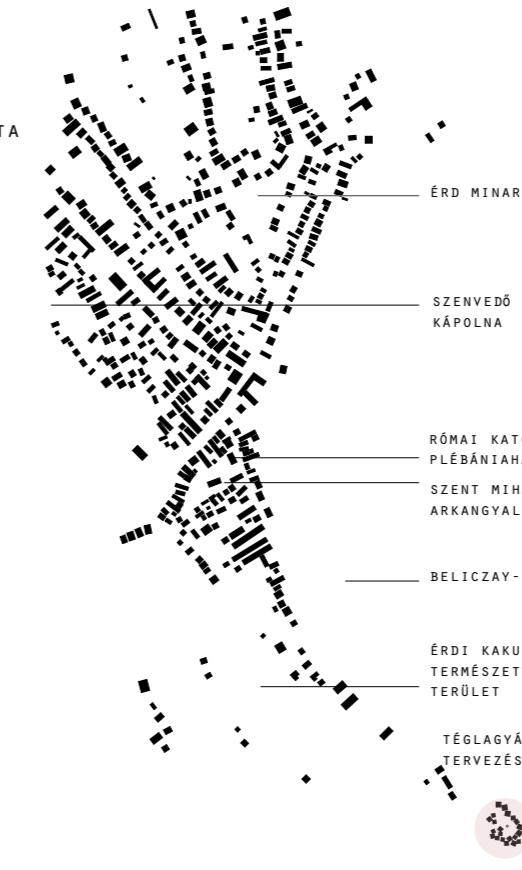

MÉSZÁROS ORSOLYA_GYERMEKPSZICHIÁTRIAI REHABILITÁCIÓS KÖZPONT

HELYSZÍNBE MUTATÁS

TERVEZÉSI HELYSZÍN - ÉRD

1. #### DÍDŐS, TÁRNOK, SÓSKÚT, PUSZTAZÁMOR, SZÁZALOMBÉRTA, TÖRÖKBÁLINT, BUDAPEST

ÉRD KERÜLETEK - ÓFALU ELHELYEZKEDÉS

- ÉRD DÉLKELETI RÉSE
- DUNA MENTÉN
- ÉRDELET-FUSULANUM HATÁRÁRA

1. #### TELEPÜLÉSSZERKEZET
2. FALUSÁSBAB HANGULAT
   - NŐTT JELLEG
   - CSALÁDI HÁZAS ÖVEZET

1. #### TERMÉSZETI ÉRTEK
2. KÁLVÁRIA-HEGY
   - KAKUKK-HEGY

1. #### ÉPÍTÉSI ÉRTEK
2. MINARET
   - SZENT MIHÁLY TEMPLOM
   - PLÉBÁNIA
   - SZARVY KASTÉLYROM

TÖRTÉNETE

TELEPÜLÉSFEJLESZÉS

HELYSZÍNELEZÉS

SNOT ANALÍZIS

KONCEPCIÓ

-FUNKCIÓ TERVÉNYE KETTŐS:

1. CSALÁDI HÁZ INTIMITÁSA, OTTHONOSSÁG, VÉDELEM
2. FUNKCIÓK SOKRÉTŐSÉGE, LEPTÉKE

-ANALÓGIÁK: FALVAK, VÁROSK KIALAKULÁSA

TERÜLETEK VIZSGÁLATA

TEMPLOMTÖRNY ANALÓGIÁ

ALAPRAJZI RENDSZER

-KÉNYŰ KÖZPONTI SZEREP

TÖMBÖK

BELÜI PARKRENDSZER

UTAK

PAVILIONOK

FUNKCIÓK

- -JÁTSZÓTER
- -SZABADTÉRI SZÍNPAD
- -KJÁLLÓTÖRNY
- -ÉTELEZŐ
- -TERASZ

KÉNYŰ MOTÍVUM

-SZERVEZŐ ERŐ: KÖRBEVEZIK AZ ÉPÜLETEK

-KÖZÖSSÉGEPIÍTŐ SZERPE

ALAPRAJZ, HOMLOKZAT

VÍZÍÓK

LÁTVÁNYTERVEK