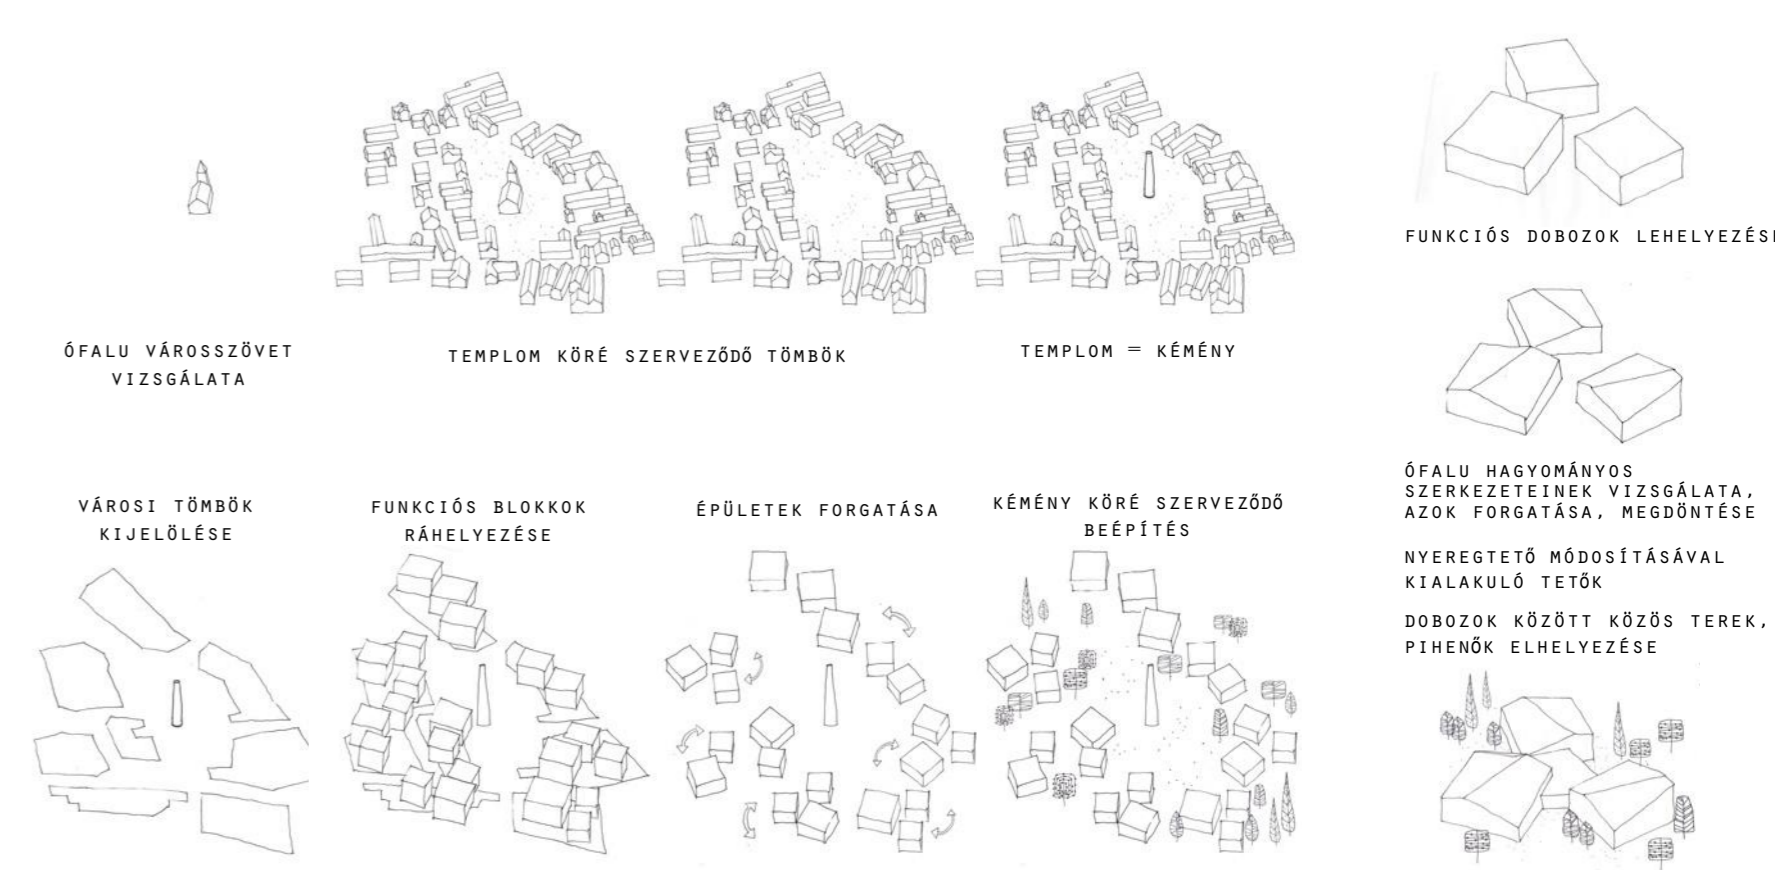

MÉSZÁROS ORSOLYA_GYERMEKPSZICHIÁTRIAI REHABILITÁCIÓS KÖZPONT

HELYSZÍNBE MUTATÁS

TERVEZÉSI HELYSZÍN - ÉRD

1. #### DÍDŐS, TÁRNOK, SÓSKÚT, PUSZTAZÁMOR, SZÁZALOMBÉRTA, TÖRÖKBÁLINT, BUDAPEST

ÉRD KERÜLETEK - ÓFALU ELHELYEZKEDÉS

- ÉRD DÉLKELETI RÉSE
- DUNA MENTÉN
- ÉRDELET-FUSULANUM HATÁRÁRA

1. #### TELEPÜLÉSSZERKEZET
2. FALUSÁSBAB HANGULAT
   - NŐTT JELLEG
   - CSALÁDI HÁZAS ÖVEZET

1. #### TERMÉSZETI ÉRTEK
2. KÁLVÁRIA-HEGY
   - KAKUKK-HEGY

1. #### ÉPÍTÉSI ÉRTEK
2. MINARET
   - SZENT MIHÁLY TEMPLOM
   - PLÉBÁNIA
   - SZARVY KASTÉLYROM

TÖRTÉNETE

TELEPÜLÉSFEJLESZÉS

HELYSZÍNELEZÉS

SNOT ANALÍZIS

KONCEPCIÓ

-FUNKCIÓ TERVÉNYE KETTŐS:

1. CSALÁDI HÁZ INTIMITÁSA, OTTHONOSSÁG, VÉDELEM
2. FUNKCIÓK SOKRÉTŐSÉGE, LEPTÉKE

-ANALÓGIÁK: FALVAK, VÁROSK KIALAKULÁSA

TERÜLETEK VIZSGÁLATA

TEMPLOMTÖRNY ANALÓGIÁ

ALAPRAJZI RENDSZER

-KÉNYŰ KÖZPONTI SZEREP

TÖMBÖK

BELÜI PARKRENDSZER

UTAK

PAVILIONOK

FUNKCIÓK

- -JÁTSZÓTER
- -SZABADTÉRI SZÍNPAD
- -KJÁLLÓTÖRNY
- -ÉTELEZŐ
- -TERASZ

KÉNYŰ MOTÍVUM

-SZERVEZŐ ERŐ: KÖRBEVEZIK AZ ÉPÜLETEK

-KÖZÖSSÉGEPIÍTŐ SZERPE

ALAPRAJZ, HOMLOKZAT

VÍZÍÓK

LÁTVÁNYTERVEK